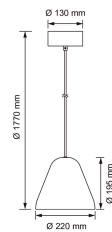

Enna 220

E27 MAX20W BL TXT DIFF

Riippuvalaisin

Pyöreälinjainen Enna-riippuvalaisin sopii monenlaiseen sisustukseen. Kuvun alapuolella oleva diffuuseri tekee valonjaosta pehmeään ja tunnelmallisen. Pakkaus ei sisällä lamppua, valitse E27-kantainen led laajasta valikoimastamme. Kokeile SmartHome-ledejä ja vaihda valaistusta helposti tunnelmasta toiseen! Tutustu myös saman sarjan isompaan Enna 434 -valaisimeen.

E27 MAX20W BL TXT DIFF

| SNRO | KOODI | KG | TUOTESARJA |
|---------|-------|-----|------------|
| 9610628 | | 0.6 | Enna 220 |

| Asennus | |
|-----------------------------|------|
| Soveltuu jonoasennukseen | Ei |
| Soveltuu päätetyöskentelyyn | Ei |
| Kotelointiluokka (IP) | IP20 |
| Soveltuu turvavalaistukseen | Ei |
| Kytöntätapa | Muu |

| Rakenne | |
|-------------------------------|------------------|
| Valonlähteen tyyppi | LED, vaihdettava |
| Sisältää valonlähteen | Ei |
| Lamppujen/moduulien lukumäärä | 1 |
| Lampunpidin | E27 |
| Kotelon/suojuksen materiaali | Teräs |
| Rungon väri | Musta |
| Suojuksen materiaali | Opaalimuovi |
| Sisältää ohjauslaitteen | Ei |
| Vaihdettava liitäntälaitte | Ei |
| Integroitu varateholähde | Ei |
| Sisältää ripustusosat | Kyllä |
| Ripustuksen pituus (min) (mm) | 260 |
| Ripustuksen pituus (max) (mm) | 1575 |

| Valotekniset tiedot | |
|------------------------------|----|
| Säädettävä väriämpötila | Ei |
| Säädettävä valovirta (lumen) | ei |
| Säädettävä valonjako | ei |

Elinikä ja suorituskyky

| Mitat | |
|---------------------|-----|
| Korkeus/syvyys (mm) | 195 |
| Halkaisija (mm) | 220 |