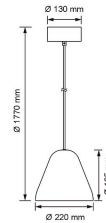

IP20

Enna 220

ENNA 220 RIIPPUVALAISIN E27 VALK

Riippuvalaisin

Tuotesarjan kuvaus

Pyöreälinjainen Enna-riippuvalaisin sopii monenlaiseen sisustukseen. Kuvun alapuolella oleva diffuuseri tekee valonjaosta pehmeän ja tunnelmallisen. Pakkaus ei sisällä lampua, valitse E27-kantainen led laajasta valikoimastamme. Kokeile SmartHome-LED:ejä ja vaihda valaistusta helposti tunnelmasta toiseen! Tutustu myös saman sarjan isompaan Enna 434 -valaisimeen.

Tuotteen tekniset tiedot

Enna 220 on moneen sisustustyyliin sopiva valaisin, joka luo tilaan pehmeää ja tunnelmallista valoa. Valkoinen metallivarjostin, Ø 220 mm. Valkoinen tekstiilijohto, pituus 1,5 m. Soveltuu E27-kantaiselle lampulle (maks. 20 W led), ei sisällä pakkaukseen. Kokeile SmartHome-lamppuja, joita säädät monipuolisesti sovelluksella.

Myyntierä

Paketti 4 kpl

Nro 9610629

6 435 200 309884

AIRAM