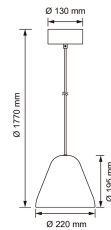

E27 MAX20W WH TXT DIFF

SNRO	KOODI	KG	TUOTESARJA
9610629		0.6	Enna 220