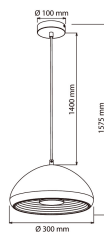

Anile

15W 500lm LED 3K BL/CH 30cm

LED-pendelarmatur

En vacker pendelarmatur med mjuka linjer som tillför din inredning det där lilla extra! Insidan av skärmen har en vacker nyans av champagne och ett ringformat ytmönster som skapar ett stämningsfullt återsken i omgivningen. Anile är vacker ovanför matbordet eller i vardagsrummet. Armaturen har en fast LED-lampa som kan dimmas med LED-dimmern. Två olika färgalternativ.

Anile Inredningsarmatur 15W 3000K 500lm IP20; LED ej utbytbar; Med ljuskälla; CRI>80; Kapsling Stål; Färg Flerfärgad.

15W 500lm LED 3K BL/CH 30cm

E-NUMMER	KOD	KG	PRODUKTLINJE
7511025	9610636	1.5	Anile

15W 500lm LED 3K BL/CH 30cm

EC001743

Montering

Lämplig för rampmontage	Nej
Anpassad för bildskärmsarbete (EN 12464-1)	Nej
Kapslingsklass (IP)	IP20
Lämplig för nödbelysning	Nej
Typ anslutning	Skruvklämma

Konstruktion

Ljuskälla	LED ej utbytbar
Med ljuskälla	Ja
Lämplig för antal ljuskällor	1
Lamphållare/socket	Övrigt
Material hus/kapsling/stomme	Stål
Färg hus/kapsling/stomme	Flerfärgad
Drivdon ingår	Nej
Utbytbar drivdon	Nej
Integrerad nödströmförsörjning	Nej
Upphängning medlevereras	Ja
Pendellängd från (mm)	260
Pendellängd till (mm)	1400

Livslängd och kapacitet**Mått**

Höjd/djup (mm)	240
Diameter (mm)	300

Teknisk data

Spänningstyp	AC
Märkspänning från (V)	220
Märkspänning till (V)	240
Drivdon	Krävs ej
Skyddsklass (IEC 61140)	I
Max. systemeffekt (W)	15
Ljusutbyte (lm/W)	33