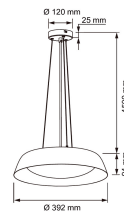

18W LED 3-4K 2000LM DIM BL/CH

E-NUMMER	KOD	KG	PRODUKTLINJE
	9610638	1.4	Aidyl

18W LED 3-4K 2000LM DIM BL/CH

EC001743

Montering	
Lämplig för rampmontage	Nej
Anpassad för bildskärmsarbete (EN 12464-1)	Nej
Kapslingsklass (IP)	IP20
Lämplig för nödbelysning	Nej
Typ anslutning	Övrigt

Livslängd och kapacitet

Mått	
Höjd/djup (mm)	1600
Diameter (mm)	392

Teknisk data	
Spänningstyp	AC
Märkspänning från (V)	220
Märkspänning till (V)	240
Drivdon	Krävs ej
Max. systemeffekt (W)	18
Ljusutbyte (lm/W)	111