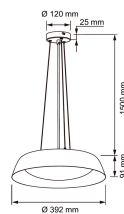

IP20

Aidyl

18W LED 3-4K 2000LM DIM WH/ CH

Led-riippuvalaisin

Ilmeikäs riippuvalaisin tuo kotiisi luonnetta ja tyyliä. Valaisimessa on paljon valoa antava kiinteä led, jota voi himmentää led-himentimellä. Valon sävy säädettävissä 3000 / 4000 K. Kaksi eri värvaihtoehtoa joissa molemmissa metallinhohtoinen sisus.

18W LED 3-4K 2000LM DIM WH/CH

SNRO	KOODI	KG	TUOTESARJA
9610639		1.4	Aidyl

Asennus	
Soveltuu jonoasennukseen	Ei
Soveltuu päätetyöskentelyyn	Ei
Kotelointiluokka (IP)	IP20
Soveltuu turvavalaistukseen	Ei
Kytöntätapa	Muu

Rakenne	
Valonlähteen tyyppi	LED, kiinteä
Sisältää valonlähteen	Kyllä
Lamppujen/moduulien lukumäärä	1
Lampunpidin	Muu
Kotelon/suojuksen materiaali	Teräs
Rungon väri	Monivärinen
Sisältää ohjauslaitteen	Ei
Vaihdeettava liitäntälaitte	Ei
Integroitu varateholähde	Ei
Sisältää ripustusosat	Kyllä

Elinikä ja suorituskyky

Mitat	
Korkeus/syvyys (mm)	1600
Halkaisija (mm)	392

Sähkötekniset tiedot	
Jännitetyyppi	AC
Nimellisjännitealue (min) (V)	220
Nimellisjännitealue (max) (V)	240
Liitäntälaitteen tyyppi	Ei vaadita
Järjestelmän enimmäisteho (W)	18
Valaisimen tehokkuus (lm/W)	111