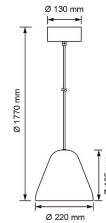

IP20

Enna 220

ENNA 220 RIIPPUVALAISIN E27 VIHREÄ

Riippuvalaisin

Tuotesarjan kuvaus

Pyöreälinjainen Enna-riippuvalaisin sopii monenlaiseen sisustukseen. Kuvun alapuolella oleva diffuuseri tekee valonjaosta pehmeän ja tunnelmallisen. Pakkaus ei sisällä lampun, valitse E27-kantainen led laajasta valikoimastamme. Kokeile SmartHome-LED:ejä ja vaihda valaistusta helposti tunnelmasta toiseen! Tutustu myös saman sarjan isompaan Enna 434 -valaisimeen.

Tuotteen tekniset tiedot

Enna 220 on moneen sisustustyyliin sopiva valaisin, joka luo tilaan pehmeää ja tunnelmallista valoa. Oliivinvihreä metallivarjostin, Ø 220 mm. Musta tekstiilijohto, pituus 2 m. Soveltuu E27-kantaiselle lampulle (maks. 20 W led), ei sisällä pakkaukseen. Kokeile SmartHome-lamppuja, joita säädät monipuolisesti sovelluksella.

Myyntierä

Paketti 4 kpl

Nro 9610640

6 435 200 016 102

AIRAM