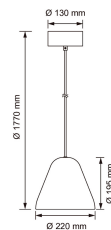

Enna 220

E27 MAX20W GN TXT DIFF

Riippuvalaisin

Pyöreälinjainen Enna-riippuvalaisin sopii monenlaiseen sisustukseen. Kuvun alapuolella oleva diffuuseri tekee valonjaosta pehmeän ja tunnelmallisen. Pakkaus ei sisällä lamppua, valitse E27-kantainen led laajasta valikoimastamme. Kokeile SmartHome-ledejä ja vaihda valaistusta helposti tunnelmasta toiseen! Tutustu myös saman sarjan isompaan Enna 434 -valaisimeen.

| E27 MAX20W GN TXT DIFF | | | |
|------------------------|-------|-----|------------|
| SNRO | KOODI | KG | TUOTESARJA |
| 9610640 | | 0.6 | Enna 220 |

| Asennus | |
|-----------------------------|------|
| Soveltuu jonoasennukseen | Ei |
| Soveltuu päätetyöskentelyyn | Ei |
| Kotelointiluokka (IP) | IP20 |
| Soveltuu turvavalaistukseen | Ei |
| Kytkenätapa | Muu |

| Rakenne | |
|-------------------------------|------------------|
| Valonlähteen tyyppi | LED, vaihdettava |
| Sisältää valonlähteen | Ei |
| Lamppujen/moduulien lukumäärä | 1 |
| Lampunpidin | E27 |
| Kotelon/suojuksen materiaali | Teräs |
| Rungon väri | Vihreä |
| Suojuksen materiaali | Opaalimuovi |
| Sisältää ohjauslaitteen | Ei |
| Vaihdettava liitäntälaitte | Ei |
| Integroitu varateholähde | Ei |
| Sisältää ripustusosat | Kyllä |
| Ripustuksen pituus (min) (mm) | 260 |
| Ripustuksen pituus (max) (mm) | 1575 |

| Valotekniset tiedot | |
|------------------------------|----|
| Säädettävä väriämpötila | Ei |
| Säädettävä valovirta (lumen) | ei |
| Säädettävä valonjako | ei |

Elinikä ja suorituskyky

| Mitat | |
|---------------------|-----|
| Korkeus/syvyys (mm) | 195 |
| Halkaisija (mm) | 220 |