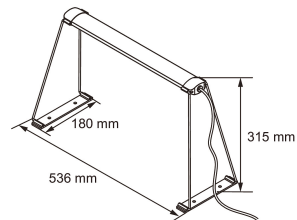

Verso

14W/940 650LM

14W/940 650LM

SNRO	KOODI	KG	TUOTESARJA
9610646		0.35	Verso

Asennus	
Valaisintyyppi	Muu
Asennustapa	Jalusta
Seinäasennus	Kyllä
Kytkenä pistoliitinjärjestelmällä	Ei

Rakenne	
Taivutettava	Ei
Säädettävä korkeus	Ei
Valonlähteen tyyppi	LED, kiinteä
Sisältää valonlähteen	Kyllä
Kotelon/suojuksen materiaali	Alumiini
Rungon väri	Musta
Suojuksen materiaali	Opaalimuovi
Suojuksen väri	valkoinen
Sisältää ohjauslaitteen	Kyllä
Vaihdeettava liitäntälaitte	Ei
Sisältää kytkimen	Kyllä
Sisältää 2019/2020/EU:n mukaisia tuotteita	Ei
Valonlähteen energiatehokkuusluokka (EU-säännös 2019/2015)	Ei vaadita

Himmennys ja ohjaus	
Himmennettävä	Ei
Sisältää himmentimen	Ei

Valotekniset tiedot	
Valonjako	Ei ole
Valaisimen mitoitettu valovirta (lm)	650
Mitotettu valovirta IEC 62722-2- 1 mukaisesti (min) (lm)	585
Mitotettu valovirta IEC 62722-2- 1 mukaisesti (max) (lm)	715
Fotobiologinen turvallisuus EN 62471	RG1
Valon väri (alphanumeric)	Valkoinen
Väriämpötila-alue (min) (K)	3710
Väriämpötila-alue (max) (K)	4260
Värintoistoindeksi (CRI)	90-100
Säädettävä väriämpötila	Ei

Elinikä ja suorituskyky	
Valaisimen elinikä L70B50 Ta=25 °C (h)	25000

Mitat	
Leveys (mm)	180
Korkeus/syvyys (mm)	315
Pituus (mm)	536

Sähkötekniset tiedot	
Jännitetyyppi	AC
Nimellisjännitealue (min) (V)	220
Nimellisjännitealue (max) (V)	242
Liitäntälaitteen tyyppi	Ei vaadita
Suojausluokka (IEC 61140)	II
Järjestelmän enimmäisteho (W)	14
Valaisimen tehokkuus (lm/W)	46.4