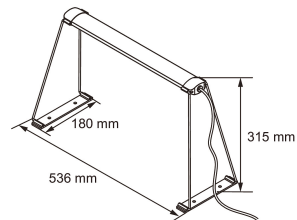

Verso

14W/940 650LM

14W/940 650LM

E-NUMMER	KOD	KG	PRODUKTLINJE
9610646	0.35		Verso

14W/940 650LM

EC000302

Montering	
Typ av belysning	Övrigt
Monteringsmetod	Fotplatta
Lämplig för väggmontering	Ja
Elanslutning med kontaktsystem	Nej

Konstruktion	
Böjbar	Nej
Justerbar höjd	Nej
Ljuskälla	LED ej utbytbar
Med ljuskälla	Ja
Material hus/kapsling/stomme	Aluminium
Färg hus/kapsling/stomme	Svart
Material kupa/kåpa	Plast, opal
Färg hölje	Vit
Drivdon ingår	Ja
Utbytbart drivdon	Nej
Med brytare	Ja
Innehåller produkt enligt 2019/2020/EU	Nej
Energieffektivitetsklass ljuskälla (EU 2019/2015)	Krävs ej

Livslängd och kapacitet	
Nominell livslängd L70/B50 vid 25 °C (h)	25000

Mått	
Bredd (mm)	180
Höjd/djup (mm)	315
Längd (mm)	536

Teknisk data	
Spänningstyp	AC
Märkspänning från (V)	220
Märkspänning till (V)	242
Drivdon	Krävs ej
Skyddsklass (IEC 61140)	II
Max. systemeffekt (W)	14
Ljusutbyte (lm/W)	46.4