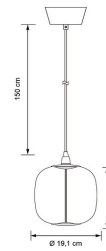

Unna

UNNA LED RIIPPUVALAISIN E27 KIRKAS

Riippuvalaisin

Tuotesarjan kuvaus

Tyylikäs ja upea sisustusvalaisin, jossa tekstiilijohtoon on kiinnitetty E27-kantainen Unna-lamppu. Saatavissa joko kirkkaalla Unna-lampulla ja valkoisella tekstiilijohdolla tai meripihkan sävyisellä lampulla ja mustalla tekstiilijohdolla. Unna-lampun sisällä on kaunis, pehmeää lämpimän valkoista valoa loistava pystysuora led, joka ulottuu lampukuvun yläreunasta alareunaan. Kuvun halkaisija leveysuunnassa 191 mm, korkeus 220 mm. Kattokuppi metallia, valaisinpistoke sisältyy.

Tuotteen tekniset tiedot

Upea sisustusvalaisin kirkkaalla Unna-lampulla ja valkoisella tekstiilijohdolla. Lämpimän valkoinen led 2700 K 250 lm 4 W E27. Himmennettävä. Koko 191 x 220 mm, johdon pituus 1,5 m.

Myyntierä

Paketti 4 kpl

Nro 9610649

6 435 200 016300

AIRAM