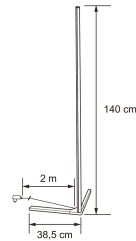

IP20 500lm 12W 830 BL

SNRO	KOODI	KG	TUOTESARJA
9610651		1.04