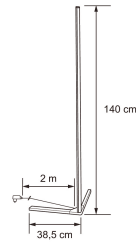

IP20 500lm 12W 830 BL

SNRO	KOODI	KG	TUOTESARJA
9610651		1.04