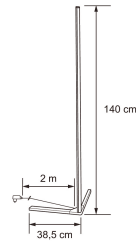

IP20 500lm 12W 830 BL

IP20 500lm 12W 830 BL

E-NUMMER	KOD	KG	PRODUKTLINJE
7511070	9610651	1.04	

Montering	
Anpassad för bildskärmsarbete (EN 12464-1)	Nej
Elanslutning med kontaktsystem	Ja
Konstruktion	
Ljuskälla	LED ej utbyttbar
Med ljuskälla	Ja
Material	Stål
Färg hus/kapsling/stomme	Svart
Material kupa/kåpa	Plast, opal
Rasterutförande	Ingen
Med reflektor	Nej
Justerbar	Nej
Med brytare	Nej
Energieffektivitetsklass ljuskälla (EU 2019/2015)	F
Dimning och styrning	
Dimning 0-10 V	Nej
Dimning 1-10 V	Nej
Dimning DALI	Nej
Dimning DMX	Nej
Dimning DSI	Nej
Dimning LineSwitch	Nej
Dimning nätspänningsmodulering	Nej
Dimning tillverkarspecifik	Nej
Dimning bakkant (phase cut-off)	Nej
Dimning framkant (phase cut-on)	Nej
Dimning potentiometer (integrerad)	Nej
Dimning programmerbar	Nej
Dimning RF	Nej
Dimming sinusvåg (Sine Wave Reduction)	Nej
Dimning med touch	Nej
Dimmer med tryckknapp	Nej
Dimning Zigbee	Nej
Dimmerfunktion saknas	Nej
Med dimmer	Nej
Med rörelsesensor	Nej
Med närvaraindikator	Nej
Med ljussensor	Nej
Bluetoothstyrd	Nej
Kompatibel med Apple HomeKit	Nej
Kompatibel med Amazon Alexa	Ja
Kompatibel med Google Assistant	Ja
Kompatibel med Casambi	Nej
Med stöd för IFTTT	Nej
Fotometriska data	
Direkt-/indirekt ljus kan regleras separat	Nej
Ljusfördelare/spridare	Ingen
Ljusfördelning	Symmetrisk
Ljusuttag	Direkt
Armaturljusflöde (lm)	500
Färgtemperatur (min) (K)	3000
Färgtemperatur (max) (K)	3000
Färgtolkningsindex (CRI/Ra)	80-89
Färg på ljus justerbar	Nej
Justering ljusflöde	Steglöst reglerbar
Justerbar ljusfördelning	Nej
Livslängd och kapacitet	
Nominell livslängd L70/B50 vid 25 °C (h)	15000

Mått	
Bredd (mm)	23.5
Höjd/djup (mm)	1462
Längd (mm)	23.5
Diameter (mm)	23.5
Teknisk data	
Spänningstyp	AC/DC
Skyddsklass (IEC 61140)	III
Max. systemeffekt (W)	12
Ljusutbyte (lm/W)	41