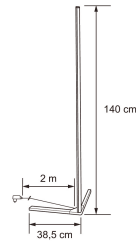

## IP20 500lm 12W 830 BL

IP20 500lm 12W 830 BL

E-NUMMER	KOD	KG	PRODUKTLINJE
7511070	9610651	1.04	

Montering	
Anpassad för bildskärmsarbete (EN 12464-1)	Nej
Elanslutning med kontaktsystem	Ja
Konstruktion	
Ljuskälla	LED ej utbyttbar
Med ljuskälla	Ja
Material	Stål
Färg hus/kapsling/stomme	Svart
Material kupa/kåpa	Plast, opal
Rasterutförande	Ingen
Med reflektor	Nej
Justerbar	Nej
Med brytare	Nej
Energieffektivitetsklass ljuskälla (EU 2019/2015)	F
Dimning och styrning	
Dimning 0-10 V	Nej
Dimning 1-10 V	Nej
Dimning DALI	Nej
Dimning DMX	Nej
Dimning DSI	Nej
Dimning potentiometer (integrerad)	Nej
Dimning LineSwitch	Nej
Dimning tillverkarspecifik	Nej
Dimning nätspänningsmodulering	Nej
Dimning bakkant (phase cut-off)	Nej
Dimning framkant (phase cut-on)	Nej
Dimning programmerbar	Nej
Dimning RF	Nej
Dimming sinusvåg (Sine Wave Reduction)	Nej
Dimning med touch	Nej
Dimning Zigbee	Nej
Dimmer med tryckknapp	Nej
Dimmerfunktion saknas	Nej
Med dimmer	Nej
Med rörelsesensor	Nej
Med ljussensor	Nej
Bluetoothstyrd	Nej
Kompatibel med Apple HomeKit	Nej
Kompatibel med Amazon Alexa	Ja
Kompatibel med Google Assistant	Ja
Kompatibel med Casambi	Nej
Med stöd för IFTTT	Nej
Fotometriska data	
Direkt-/indirekt ljus kan regleras separat	Nej
Ljusfördelare/spridare	Ingen
Ljusfördelning	Symmetrisk
Ljusuttag	Direkt
Armaturljusflöde (lm)	500
Färgtemperatur (min) (K)	3000
Färgtemperatur (max) (K)	3000
Färgtolkningsindex (CRI/Ra)	80-89
Färg på ljus justerbar	Nej
Justerung ljusflöde	Steglöst reglerbar
Justerbar ljusfördelning	Nej
Livslängd och kapacitet	
Nominell livslängd L70/B50 vid 25 °C (h)	15000

Mått	
Bredd (mm)	23.5
Höjd/djup (mm)	1462
Längd (mm)	23.5
Diameter (mm)	23.5
Teknisk data	
Spänningstyp	AC/DC
Skyddsklass (IEC 61140)	III
Max. systemeffekt (W)	12
Ljusutbyte (lm/W)	41