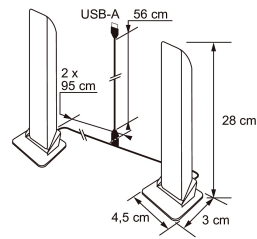

SNRO	KOODI	KG	TUOTESARJA
9610652		0.305	

EC000302

Asennus

Valaisintyyppi	Pöytävalaisin
Seinäasennus	Ei
Soveltuu päätetyöskentelyyn	Ei

Rakenne

Taivutettava	Ei
Säädettävä korkeus	Ei
Valonlähteen tyyppi	LED, kiinteä
Sisältää valonlähteen	Kyllä
Rungon väri	Musta
Sisältää pistorasian	Ei

Himmennys ja ohjaus

Valotekniset tiedot

Elinikä ja suorituskyky

Valaisimen elinikä L70B50 Ta=25 °C (h)	15000
--	-------

Mitat

Leveys (mm)	65
Korkeus/syvyys (mm)	280
Pituus (mm)	30

Sähkötekniset tiedot

Järjestelmän enimmäisteho (W)	5
-------------------------------	---