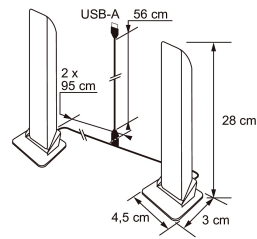

E-NUMMER	KOD	KG	PRODUKTLINJE
7511071	9610652	0.305	

Montering	
Typ av belysning	Skrivbordslampa
Lämplig för väggmontering	Nej
Anpassad för bildskärmsarbete (EN 12464-1)	Nej

Konstruktion	
Böjbar	Nej
Justerbar höjd	Nej
Ljuskälla	LED ej utbytbar
Med ljuskälla	Ja
Färg hus/kapsling/stomme	Svart
Med eluttag	Nej

Dimning och styrning	
----------------------	--

Fotometriska data	
-------------------	--

Livslängd och kapacitet	
Nominell livslängd L70/B50 vid 25 °C (h)	15000

Mått	
Bredd (mm)	65
Höjd/djup (mm)	280
Längd (mm)	30

Teknisk data	
Max. systemeffekt (W)	5