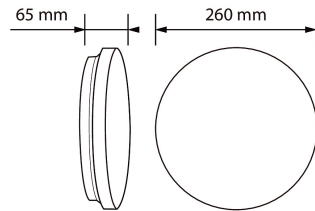

SmartHome Harmony

IP20 1600lm 20W 827-865 WH

IP20 1600lm 20W 827-865 WH			
E-NUMMER	KOD	KG	PRODUKTLINJE
	9610653	0.345	SmartHome Harmony

Montering	
Lämplig för väggmontering	Nej
Lämplig för pendelupphängning	Nej
Lämplig för takmontering	Ja
Lämplig för inbyggnad/infällnad	Nej
Lämplig för utanpåliggande montage	Ja
Lämplig för rampmontage	Nej
Anpassad för bildskärmsarbete (EN 12464-1)	Nej
Kapslingsklass (IP)	IP20
Lämplig för nödbelysning	Nej
Typ av kabeldragning	Avslutning
Antal poler	3
Ledararea (mm ²)	1.5
Typ anslutning	Skruvklämma
Anslutningsbar ledararea (min) (mm ²)	1.5
Anslutningsbar ledararea (max) (mm ²)	1.5

Livslängd och kapacitet	
Nominell livslängd L70/B50 vid 25 °C (h)	15000
Nominell omgivande temperatur (IEC62722-2-1) (min) (°C)	-20
Nominell omgivande temperatur (IEC62722-2-1) (max) (°C)	40

Mått	
Höjd/djup (mm)	65
Ytterdiameter (mm)	260