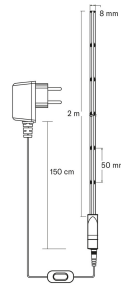

IP20

COB Led Strip

24V IP20 9W/m 2m

Pisteetön led-nauha

COB led-nauhat loistavat tasaista valoa. Niissä ei näy led-nauhoille yleensä tyyppillisiä led-pisteitä, joten ne häikäisevät vähemmän. Valikoimassa on kahta eri pituista nauhaa, joita molempia on saatavissa valkoisella (3000 K) ja viileän valkoisella (4000 K) valon sävyllä. Pakkauksessa on mukana kaukosäädin, jolla ohjaat kätevästi eri valotoimintoja kuten ajastusta, himmennystä ja vilkkutoimintoa. Led-nauhojen avulla luot helpolla tavalla kotiisi tunnelmallista epäsuoraa valaistusta sekä kekseliäitä valoratkaisuja, jotka nostavat sisustuksesi uudelle tasolle!

24V IP20 9W/m 2m

SNRO	KOODI	KG	TUOTESARJA
9610656		0.135	COB Led Strip

24V IP20 9W/m 2m
EC002706

Asennus

Asennustapa	Pinta-asennus
Kotelointiluokka (IP)	IP20
Kaapelointitapa	Päättyvä

Rakenne

Malli / Tyyppi	Nauha
Valonlähteen tyyppi	LED, kiinteä
Valonlähteiden määrä metriä kohti	320
Valonlähteen energiatehokkuusluokka (EU-säännös 2019/2015)	F
Sisältää päätyosan	Ei
Sisältää kytkentäsarjan	Ei
Itsestään liimautuva	Kyllä

Elinikä ja suorituskyky

Valaisimen elinikä L70B50 Ta=25 °C (h)	15000
----------------------------------------	-------

Mitat

Leveys (mm)	8
Pituus (mm)	2000

Sähkötekniset tiedot

Teho per metri (W)	9
Jännitetyyppi	DC
Lamppujännite (min) (V)	24
Lamppujännite (max) (V)	24
Suojaluokka (IEC 61140)	III
Järjestelmän enimmäisteho (W)	24