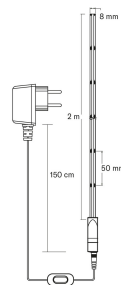

IP20

COB Led Strip

24V IP20 9W/m 2m

Punktfri LED-list

COB LED-lister ger ett jämnt ljus utan de typiska LED-punkterna som ofta syns på vanliga LED-lister, vilket gör dem mindre bländande. Serien innehåller två olika längder, båda finns med vitt (3000 K) och kallvitt (4000 K) ljus. Fjärrkontroll ingår i förpackningen – med den kan du enkelt styra olika ljusfunktioner som timer, dimring och blinkläge. Med dessa LED-lister skapar du enkelt stämningsfull och indirekt belysning i hemmet, samt kreativa ljuslösningar som lyfter din inredning till en ny nivå!

24V IP20 9W/m 2m

E-NUMMER	KOD	KG	PRODUKTLINJE
	9610656	0.135	COB Led Strip