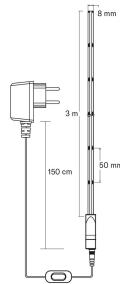

IP20

COB Led Strip

24V IP20 9W/m 3m

Pisteetön led-nauha

COB led-nauhat loistavat tasaista valoa. Niissä ei näy led-nauhoille yleensä tyyppillisiä led-pisteitä, joten ne häikäisevät vähemmän. Valikoimassa on kahta eri pituista nauhaa, joita molempia on saatavissa valkoisella (3000 K) ja viileän valkoisella (4000 K) valon sävyllä. Pakkauksessa on mukana kaukosäädin, jolla ohjaat kätevästi eri valotoimintoja kuten ajastusta, himmennystä ja vilkkutoimintoa. Led-nauhojen avulla luot helpolla tavalla kotiisi tunnelmallista epäsuoraa valaistusta sekä kekseliäitä valoratkaisuja, jotka nostavat sisustuksesi uudelle tasolle!

24V IP20 9W/m 3m

SNRO	KOODI	KG	TUOTESARJA
9610657		0.204	COB Led Strip

24V IP20 9W/m 3m
EC002706

Asennus

Asennustapa	Pinta-asennus
Kotelointiluokka (IP)	IP20
Kaapelointitapa	Päättyvä

Rakenne

Malli / Tyyppi	Nauha
Valonlähteen tyyppi	LED, kiinteä
Valonlähteiden määrä metriä kohti	320
Valonlähteen energiatehokkuusluokka (EU-säännös 2019/2015)	F
Sisältää päätyosan	Ei
Sisältää kytkentäsarjan	Ei
Itsestään liimautuva	Kyllä

Elinikä ja suorituskyky

Valaisimen elinikä L70B50 Ta=25 °C (h)	15000
--	-------

Mitat

Leveys (mm)	8
Pituus (mm)	3000

Sähkötekniset tiedot

Teho per metri (W)	9
Jännitetyyppi	DC
Lamppujännite (min) (V)	24
Lamppujännite (max) (V)	24
Suojausluokka (IEC 61140)	III
Järjestelmän enimmäisteho (W)	36