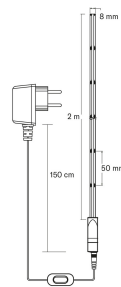

IP20

COB Led Strip

24V IP20 9W/m 2m

Pisteetön led-nauha

COB led-nauhat loistavat tasaista valoa. Niissä ei näy led-nauhoille yleensä tyyppillisiä led-pisteitä, joten ne häikäisevät vähemmän. Valikoimassa on kahta eri pituista nauhaa, joita molempia on saatavissa valkoisella (3000 K) ja viileän valkoisella (4000 K) valon sävyllä. Pakkauksessa on mukana kaukosäädin, jolla ohjaat kätevästi eri valotoimintoja kuten ajastusta, himmennystä ja vilkkutoimintoa. Led-nauhojen avulla luot helpolla tavalla kotiisi tunnelmallista epäsuoraa valaistusta sekä kekseliäitä valoratkaisuja, jotka nostavat sisustuksesi uudelle tasolle!

24V IP20 9W/m 2m

SNRO	KOODI	KG	TUOTESARJA
9610658		0.135	COB Led Strip

24V IP20 9W/m 2m
EC002706

Asennus

Asennustapa	Pinta-asennus
Kotelointiluokka (IP)	IP20
Kaapelointitapa	Päättyvä

Rakenne

Malli / Tyyppi	Nauha
Valonlähteen tyyppi	LED, kiinteä
Valonlähteiden määrä metriä kohti	320
Valonlähteen energiatehokkuusluokka (EU-säännös 2019/2015)	F
Sisältää päätyosan	Ei
Sisältää kytkentäsarjan	Ei
Itsestään liimautuva	Kyllä

Elinikä ja suorituskyky

Valaisimen elinikä L70B50 Ta=25 °C (h)	15000
--	-------

Mitat

Leveys (mm)	8
Pituus (mm)	2000

Sähkötekniset tiedot

Teho per metri (W)	9
Jännitetyyppi	DC
Lamppujännite (min) (V)	24
Lamppujännite (max) (V)	24
Suojaluokka (IEC 61140)	III
Järjestelmän enimmäisteho (W)	24