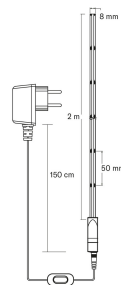

IP20

COB Led Strip

24V IP20 9W/m 2m

Punktfri LED-list

COB LED-lister ger ett jämnt ljus utan de typiska LED-punkterna som ofta syns på vanliga LED-lister, vilket gör dem mindre bländande. Serien innehåller två olika längder, båda finns med vitt (3000 K) och kallvitt (4000 K) ljus. Fjärrkontroll ingår i förpackningen – med den kan du enkelt styra olika ljusfunktioner som timer, dimring och blinkläge. Med dessa LED-lister skapar du enkelt stämningsfull och indirekt belysning i hemmet, samt kreativa ljuslösningar som lyfter din inredning till en ny nivå!

24V IP20 9W/m 2m

E-NUMMER	KOD	KG	PRODUKTLINJE
	9610658	0.135	COB Led Strip

24V IP20 9W/m 2m
EC002706

Montering

Monteringsmetod	Utan-/Ovanpåliggande
Kapslingsklass (IP)	IP20
Typ av kabeldragning	Avslutning

Konstruktion

Modell/Utförande	Band
Ljuskälla	LED ej utbytbar
Antal LEDs per meter	320
Energieffektivitetsklass ljuskälla (EU 2019/2015)	F
Med ändstycke	Nej
Med anslutningskit	Nej
Självhäftande	Ja

Dimning och styrning

Livslängd och kapacitet

Nominell livslängd L70/B50 vid 25 °C (h)	15000
--	-------

Mått

Bredd (mm)	8
Längd (mm)	2000

Teknisk data

Effekt per meter (W)	9
Spänningstyp	DC
Lampspänning (min) (V)	24
Lampspänning (max) (V)	24
Skyddsklass (IEC 61140)	III
Max. systemeffekt (W)	24