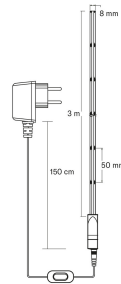

IP20

COB Led Strip

24V IP20 9W/m 3m

Pisteetön led-nauha

COB led-nauhat loistavat tasaista valoa. Niissä ei näy led-nauhoille yleensä tyyppillisiä led-pisteitä, joten ne häikäisevät vähemmän. Valikoimassa on kahta eri pituista nauhaa, joita molempia on saatavissa valkoisella (3000 K) ja viileän valkoisella (4000 K) valon sävyllä. Pakkauksessa on mukana kaukosäädin, jolla ohjaat kätevästi eri valotoimintoja kuten ajastusta, himmennystä ja vilkkutoimintoa. Led-nauhojen avulla luot helpolla tavalla kotiisi tunnelmallista epäsuoraa valaistusta sekä kekseliäitä valoratkaisuja, jotka nostavat sisustuksesi uudelle tasolle!

24V IP20 9W/m 3m

SNRO	KOODI	KG	TUOTESARJA
9610659		0.204	COB Led Strip