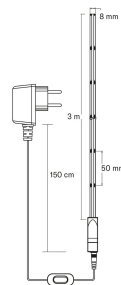

IP20

COB Led Strip

24V IP20 9W/m 3m

Punktfri LED-list

COB LED-lister ger ett jämnt ljus utan de typiska LED-punkterna som ofta syns på vanliga LED-lister, vilket gör dem mindre bländande. Serien innehåller två olika längder, båda finns med vitt (3000 K) och kallvitt (4000 K) ljus. Fjärrkontroll ingår i förpackningen – med den kan du enkelt styra olika ljusfunktioner som timer, dimring och blinkläge. Med dessa LED-lister skapar du enkelt stämningsfull och indirekt belysning i hemmet, samt kreativa ljuslösningar som lyfter din inredning till en ny nivå!

24V IP20 9W/m 3m

E-NUMMER	KOD	KG	PRODUKTLINJE
	9610659	0.204	COB Led Strip