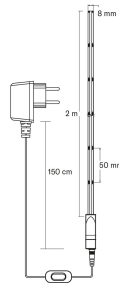

IP20

COB Led Strip CCT

24V IP20 12W/m 2m

Pisteetön led-nauha

COB led CCT -nauhat loistavat tasaista valoa. Niissä ei näy led-nauhoille yleensä tyypillisiä led-pisteitä, joten ne häikäisevät vähemmän. CCT-nauhan valon värisävy säätyy kolmiportaisesti: 3000 K – 4500 K – 6500 K. Eri valotoimintoja sekä himmennystä ohjaat kätevästi kaukosäätimellä. CCT-led-nauhaa, on saatavilla kahta eri pituutta (2 m ja 3 m).

24V IP20 12W/m 2m

SNRO	KOODI	KG	TUOTESARJA
9610660			COB Led Strip CCT

24V IP20 12W/m 2m
EC002706

Asennus

Asennustapa	Pinta-asennus
Kotelointiluokka (IP)	IP20
Kaapelointitapa	Päättyvä

Rakenne

Malli / Tyyppi	Nauha
Valonlähteen tyyppi	LED, kiinteä
Valonlähteiden määrä metriä kohti	576
Valonlähteen energiatehokkuusluokka (EU-säännös 2019/2015)	G
Sisältää päätyosan	Ei
Sisältää kytkentäsarjan	Ei
Itsestään liimautuva	Kyllä

Elinikä ja suorituskyky

Valaisimen elinikä L70B50 Ta=25 °C (h)	15000
--	-------

Mitat

Leveys (mm)	8
Pituus (mm)	2000

Sähkötekniset tiedot

Teho per metri (W)	12
Jännitetyyppi	DC
Lamppujännite (min) (V)	24
Lamppujännite (max) (V)	24
Suojaluokka (IEC 61140)	III
Järjestelmän enimmäisteho (W)	24