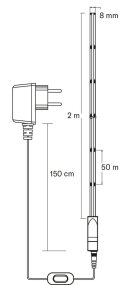

COB Led Strip CCT

24V IP20 12W/m 2m

Punktfri LED-list

COB LED CCT-lister ger ett jämnt ljus. De har inga synliga LED-punkter som är typiska för LED-lister, vilket gör att de bländar mindre. CCT-listens ljusfärg justeras i tre steg: 3000 K – 4500 K – 6500 K. Olika ljusfunktioner och dimning styrs smidigt med fjärrkontrollen. CCT LED-listen finns i två längder (2 m och 3 m).

24V IP20 12W/m 2m

E-NUMMER	KOD	KG	PRODUKTLINJE
	9610660		COB Led Strip CCT

Montering

Monteringsmetod	Utan-/Ovanpåliggande
Kapslingsklass (IP)	IP20
Typ av kabeldragning	Avslutning

Konstruktion

Modell/Utförande	Band
Ljuskälla	LED ej utbytbar
Antal LEDs per meter	576
Energieffektivitetsklass ljuskälla (EU 2019/2015)	G
Med ändstycke	Nej
Med anslutningskit	Nej
Självhäftande	Ja

Livslängd och kapacitet

Nominell livslängd L70/B50 vid 25 °C (h)	15000
--	-------

Mått

Bredd (mm)	8
Längd (mm)	2000

Teknisk data

Effekt per meter (W)	12
Spänningstyp	DC
Lampspänning (min) (V)	24
Lampspänning (max) (V)	24
Skyddsklass (IEC 61140)	III
Max. systemeffekt (W)	24