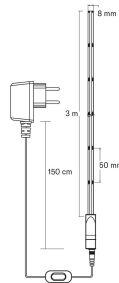

IP20

COB Led Strip CCT

24V IP20 12W/m 3m

Pisteetön led-nauha

COB led CCT -nauhat loistavat tasaista valoa. Niissä ei näy led-nauhoille yleensä tyypillisiä led-pisteitä, joten ne häikäisevät vähemmän. CCT-nauhan valon värisävy säätyy kolmiportaisesti: 3000 K – 4500 K – 6500 K. Eri valotoimintoja sekä himmennystä ohjaat kätevästi kaukosäätimellä. CCT-led-nauhaa, on saatavilla kahta eri pituutta (2 m ja 3 m).

24V IP20 12W/m 3m

SNRO	KOODI	KG	TUOTESARJA
9610661		0.218	COB Led Strip CCT

24V IP20 12W/m 3m
EC002706

Asennus

Asennustapa	Pinta-asennus
Kotelointiluokka (IP)	IP20
Kaapelointitapa	Päättyvä

Rakenne

Malli / Tyyppi	Nauha
Valonlähteen tyyppi	LED, kiinteä
Valonlähteiden määrä metriä kohti	576
Valonlähteen energiatehokkuusluokka (EU-säännös 2019/2015)	G
Sisältää päätyosan	Ei
Sisältää kytkentäsarjan	Ei
Itsestään liimautuva	Kyllä

Elinikä ja suorituskyky

Valaisimen elinikä L70B50 Ta=25 °C (h)	15000
--	-------

Mitat

Leveys (mm)	8
Pituus (mm)	3000

Sähkötekniset tiedot

Teho per metri (W)	12
Jännitetyyppi	DC
Lamppujännite (min) (V)	24
Lamppujännite (max) (V)	24
Suojaluokka (IEC 61140)	III
Järjestelmän enimmäisteho (W)	36