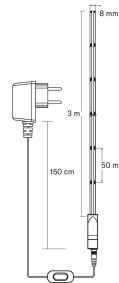

IP20

COB Led Strip CCT

24V IP20 12W/m 3m

Punktfri LED-list

COB LED CCT-lister ger ett jämnt ljus. De har inga synliga LED-punkter som är typiska för LED-lister, vilket gör att de bländar mindre. CCT-listens ljusfärg justeras i tre steg: 3000 K – 4500 K – 6500 K. Olika ljusfunktioner och dimning styrs smidigt med fjärrkontrollen. CCT LED-listen finns i två längder (2 m och 3 m).

24V IP20 12W/m 3m

E-NUMMER	KOD	KG	PRODUKTLINJE
	9610661	0.218	COB Led Strip CCT

24V IP20 12W/m 3m
EC002706

Montering

Monteringsmetod	Utan-/Ovanpåliggande
Kapslingsklass (IP)	IP20
Typ av kabeldragning	Avslutning

Konstruktion

Modell/Utförande	Band
Ljuskälla	LED ej utbytbar
Antal LEDs per meter	576
Energieffektivitetsklass ljuskälla (EU 2019/2015)	G
Med ändstycke	Nej
Med anslutningskit	Nej
Självhäftande	Ja

Dimning och styrning

Livslängd och kapacitet

Nominell livslängd L70/B50 vid 25 °C (h)	15000
--	-------

Mått

Bredd (mm)	8
Längd (mm)	3000

Teknisk data

Effekt per meter (W)	12
Spänningstyp	DC
Lampspänning (min) (V)	24
Lampspänning (max) (V)	24
Skyddsklass (IEC 61140)	III
Max. systemeffekt (W)	36