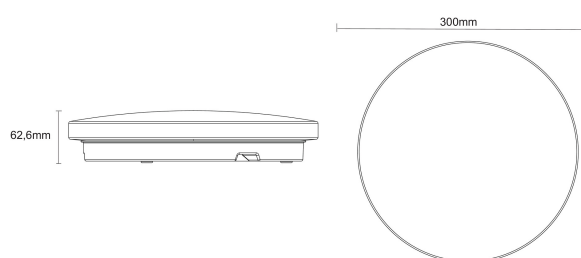

Gaia Slim R300 CCT

R300 15W/3CCT 3-STDIM

1400/800/400

R300 15W/3CCT 3-STDIM 1400/800/400			
E-NUMMER	KOD	KG	PRODUKTLINJE
	9610662	0.43	Gaia Slim R300 CCT

Montering	
Lämplig för väggmontering	Ja
Lämplig för pendelupphängning	Nej
Lämplig för takmontering	Ja
Lämplig för inbyggnad/infällnad	Nej
Lämplig för utanpåliggande montage	Ja
Lämplig för rampmontage	Nej
Anpassad för bildskärmsarbete (EN 12464-1)	Nej
Kapslingsklass (IP)	IP20
Skyddsklass (IP) baksida	IP20
Max. antal armaturer per automatsäkring C10 (MCB)	28
Max. antal armaturer per krets brytare B16	26
Max. antal armaturer per krets brytare C16	46
Degree of protection (NEMA)	Övrigt
Slagtålighet (IK)	IK02
Armatyr med begränsad yttemperatur "D" (EN 60598-2-24)	Nej
Lämplig för nödbelysning	Nej
Typ av kabeldragning	Avslutning
Antal poler	3
Ledararea (mm ²)	2.5
Typ anslutning	Insticksklämma (snabbklämma)
Anslutningsbar ledararea (min) (mm ²)	0.75
Anslutningsbar ledararea (max) (mm ²)	2.5
Antal armaturer för miniatyrkrets brytare C16:	46
Antal armaturen för miniatyrkrets brytare C10:	28
Antal armaturen för miniatyrkrets brytare B16:	26
Antal armaturen för miniatyrkrets brytare B10:	16

Mått	
Bredd (mm)	300
Höjd/djup (mm)	63
Längd (mm)	300
Ytterdiameter (mm)	300

Teknisk data	
Spänningstyp	AC
Märkspänning från (V)	220
Märkspänning till (V)	240
Märkström (min) (mA)	105
Märkström (max) (mA)	130
Drivdon	LED-drivdon konstantström
Skyddsklass (IEC 61140)	II
Lämplig för lampeffekt (min) (W)	15
Lämplig för lampeffekt (max) (W)	15
Max. systemeffekt (W)	15
Ljusutbyte (lm/W)	87
Effektfaktor	0.6
Distorsion (THD) (%)	113
Distorsion (THD)	113