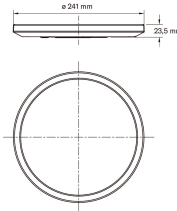

Alos

240 IP20 15W/930 STEP DIM BK

Kattovalaisin, CRI90

Laadukas kattovalaisin kodin kuivien sisätilojen yleisvalaistukseen, kotelointiluokka IP20. Korkea CRI90-värintoistoindeksi tarjoaa valoa, joka korostaa esineiden ja ympäristön värejä luonnollisella tavalla ja tehostaa niiden todenmukaisuutta. Valaisimen valotehoa voi säätää kolmiportaisesti tavallisesta valokytkimestä, ei vaadi erillistä himmennintä. 3-step-dim: 100 % > 50 % > 10 % valoteho. Tyylikäs matala runkorakenne, jota korostaa valaisimen taakse kiinnityspintaan heijastuva valo. Saatavana kaksi eri kokovaihtoehtoa mustana tai valkoisena. 3000 K plafondit täydentävät Alos-tuoteperhettä.

Elinikä ja suorituskyky	
Valaisimen elinikä L70B50 Ta=25 °C (h)	20000

Mitat	
Leveys (mm)	240
Korkeus/syvyys (mm)	23.5
Pituus (mm)	240
Ulkohalkaisija (mm)	241

Sähkötekniset tiedot	
Jännitetyyppi	AC
Nimellisjännitealue (min) (V)	220
Nimellisjännitealue (max) (V)	240
Soveltuu lampputeholle (min) (W)	15
Soveltuu lampputeholle (max) (W)	15
Järjestelmän enimmäisteho (W)	15
Valaisimen tehokkuus (lm/W)	87