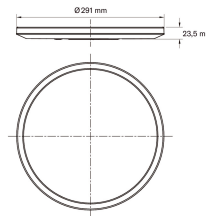

Alos

290 IP20 18W/930 STEP DIM WH

Kattovalaisin, CRI90

Laadukas kattovalaisin kodin kuivien sisätilojen yleisvalaistukseen, kotelointiluokka IP20. Korkea CRI90-värintoistoindeksi tarjoaa valoa, joka korostaa esineiden ja ympäristön värejä luonnollisella tavalla ja tehostaa niiden todenmukaisuutta. Valaisimen valotehoa voi säätää kolmiportaisesti tavallisesta valokytkimestä, ei vaadi erillistä himmennintä. 3-step-dim: 100 % > 50 % > 10 % valoteho. Tyylikäs matala runkorakenne, jota korostaa valaisimen taakse kiinnityspintaan heijastuva valo. Saatavana kaksi eri kokovaihtoehtoa mustana tai valkoisena. 3000 K plafondit täydentävät Alos-tuoteperhettä.

290 IP20 18W/930 STEP DIM WH

SNRO	KOODI	KG	TUOTESARJA
9610669		0.58	Alos

Asennus	
Soveltuu ripustettavaksi	Ei
Kattoasennus	Kyllä
Soveltuu uppoasennukseen	Ei
Soveltuu pinta-asennukseen	Kyllä
Soveltuu päätetyöskentelyyn	Ei
Kotelointiluokka (IP)	IP20
Soveltuu turvalaistukseen	Ei

Elinikä ja suorituskyky	
Valaisimen elinikä L70B50 Ta=25 °C (h)	20000

Mitat	
Leveys (mm)	290
Korkeus/syvyys (mm)	23.5
Pituus (mm)	290
Ulkohalkaisija (mm)	291

Sähkötekniset tiedot	
Jännitetyyppi	AC
Nimellisjännitealue (min) (V)	220
Nimellisjännitealue (max) (V)	240
Soveltuu lampputeholle (min) (W)	18
Soveltuu lampputeholle (max) (W)	18
Järjestelmän enimmäisteho (W)	18
Valaisimen tehokkuus (lm/W)	84