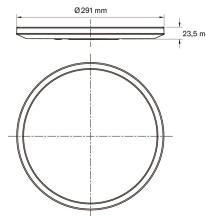

## 290 IP20 18W/930 STEP DIM BK

Kattovalaisin, CRI90

Laadukas kattovalaisin kodin kuivien sisätilojen yleisvalaistukseen, kotelointiluokka IP20. Korkea CRI90-värintoistoindeksi tarjoaa valoa, joka korostaa esineiden ja ympäristön värejä luonnollisella tavalla ja tehostaa niiden todenmukaisuutta. Valaisimen valotehoa voi säätää kolmiportaisesti tavallisesta valokytkimestä, ei vaadi erillistä himmennintä. 3-step-dim: 100 % > 50 % > 10 % valoteho. Tyylikäs matala runkorakenne, jota korostaa valaisimen taakse kiinnityspintaan heijastuva valo. Saatavana kaksi eri kokovaihtoehtoa mustana tai valkoisena. 3000 K plafondit täydentävät Alos-tuoteperhettä.

Elinikä ja suorituskyky	
Valaisimen elinikä L70B50 Ta=25 °C (h)	20000

Mitat	
Leveys (mm)	290
Korkeus/syvyys (mm)	23.5
Pituus (mm)	290
Ulkohalkaisija (mm)	291

Sähkötekniset tiedot	
Jännitetyyppi	AC
Nimellisjännitealue (min) (V)	220
Nimellisjännitealue (max) (V)	240
Soveltuu lampputeholle (min) (W)	18
Soveltuu lampputeholle (max) (W)	18
Järjestelmän enimmäisteho (W)	18
Valaisimen tehokkuus (lm/W)	84