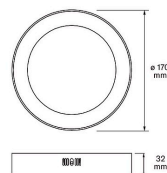

Aella

AELLA 170 3CCT 12W IP20 WH

3CCT plafondi, CRI90

Tuotesarjan kuvaus

Plafondi tehokkaaseen yleisvalaistukseen. Valaisimen voi pinta-asentaa kodin kuiviin sisätiloihin. Erinomainen värintoisto, CRI90. Valon sävyä voi vaihtaa portaittain tavallisesta valokatkaisimesta! Värilämpötilaa vaihdetaan napsauttamalla valokytkintä uudelleen 3 sekunnin sisällä valon sytymisestä. Valon värilämpötilavaihtoehdot: lämmin valkoinen 2700 K, valkoinen 3000 K, viileän valkoinen 4000 K. Valaisimessa on muistitoiminto: kun valaisimen sammuttaa kokonaan, siinä säilyy viimeisin valoasetus. Vaihtoehtoina eri kokoisia pyöreitä plafondeja, joissa valkoinen tai musta reunus.

Tuotteen tekniset tiedot

Aella 170 3CCT plafondi yleisvalaistukseen kodin kuiviin sisätiloihin, IP20. Led kiinteä 12 W 1200 lm (Ø 170 mm), valkoinen reunus. Valon värilämpötila 2700 K - 3000 K - 4000 K, vaihdettavissa portaittain valokytkimellä. CRI90. Pinta-asennus. Ketjutettava.

Myyntierä

Paketti 5 kpl
Laatikko 10 kpl

Nro 9610671

6 4 3 5 2 0 0 3 1 6 3 1 8

AIRAM