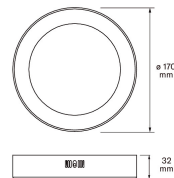

IP20

Aella

3CCT RA90 R 170 IP20 12W
1200lm WH

3CCT plafondi, CRI90

Plafondi tehokkaaseen yleisvalaistukseen. Valaisimen voi pinta-asentaa kodin kuiviin sisätiloihin. Erinomainen värintoisto, CRI90. Valon sävyä voi vaihtaa portaittain tavallisesta valokatkaisimesta! Värilämpötilaa vaihdetaan napsauttamalla valokytintä uudelleen 3 sekunnin sisällä valon syttymisestä. Valon värilämpötilavaihtoehdot: lämmin valkoinen 2700 K, valkoinen 3000 K, viileän valkoinen 4000 K. Valaisimessa on muistitoiminto: kun valaisimen sammuttaa kokonaan, siinä säilyy viimeisin valoasetus. Vaihtoehtoina eri kokoisia pyöreitä plafondeja, joissa valkoinen tai musta reunus.