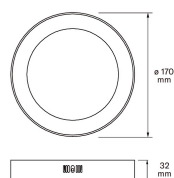

IP20

Aella

3CCT RA90 R 170 IP20 12W
1200lm WH

3CCT plafond, CRI90

En plafond för effektiv allmän belysning. Armaturen kan ytmonteras i torra inomhusutrymmen i hemmet. Utmärkt färgåtergivning, CRI90. Man kan ändra ljusets ton stegvis från en vanlig ljusbrytare! Färgtemperaturen ändras genom att man trycker på ljusbrytaren på nytt inom 3 sekunder efter att lampan har tänts. Ljusets färgtemperaturalternativ: varmvitt 2700 K, vitt 3000 K, svalt vitt 4000 K. Armaturen har en minnesfunktion: när armaturen släcks helt sparas den senaste ljusinställningen. Alternativen är runda plafonder av olika storlek med vit eller svart kant.

3CCT RA90 R 170 IP20 12W 1200lm WH

E-NUMMER	KOD	KG	PRODUKTLINJE
	9610671	0.4	Aella