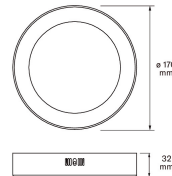

IP20

Aella

3CCT RA90 R 170 IP20 12W 1080lm BK

3CCT plafondi, CRI90

Plafondi tehokkaaseen yleisvalaistukseen. Valaisimen voi pinta-asentaa kodin kuiviin sisätiloihin. Erinomainen värintoisto, CRI90. Valon sävyä voi vaihtaa portaittain tavallisesta valokatkaisimesta! Värilämpötilaa vaihdetaan napsauttamalla valokytintä uudelleen 3 sekunnin sisällä valon syttymisestä. Valon värilämpötilavaihtoehdot: lämmin valkoinen 2700 K, valkoinen 3000 K, viileän valkoinen 4000 K. Valaisimessa on muistitoiminto: kun valaisimen sammuttaa kokonaan, siinä säilyy viimeisin valoasetus. Vaihtoehtoina eri kokoisia pyöreitä plafondeja, joissa valkoinen tai musta reunus.