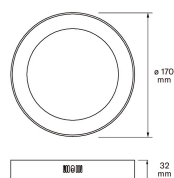

IP20

Aella

3CCT RA90 R 170 IP20 12W 1080lm BK

3CCT plafond, CRI90

En plafond för effektiv allmän belysning. Armaturen kan ytmonteras i torra inomhusutrymmen i hemmet. Utmärkt färgåtergivning, CRI90. Man kan ändra ljusets ton stegvis från en vanlig ljusbrytare! Färgtemperaturen ändras genom att man trycker på ljusbrytaren på nytt inom 3 sekunder efter att lampan har tänts. Ljusets färgtemperaturalternativ: varmvitt 2700 K, vitt 3000 K, svalt vitt 4000 K. Armaturen har en minnesfunktion: när armaturen släcks helt sparas den senaste ljusinställningen. Alternativen är runda plafonder av olika storlek med vit eller svart kant.