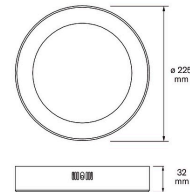

Aella

Aella 225 3CCT 15W IP20 WH

3CCT plafondi, CRI90

Tuotesarjan kuvaus

Plafondi tehokkaaseen yleisvalaistukseen. Valaisimen voi pinta-asentaa kodin kuiviin sisätiloihin. Erinomainen värintoisto, CRI90. Valon sävyä voi vaihtaa portaittain tavallisesta valokatkaisimesta! Värilämpötilaa vaihdetaan napsauttamalla valokytkintä uudelleen 3 sekunnin sisällä valon sytymisestä. Valon värilämpötilavaihtoehdot: lämmin valkoinen 2700 K, valkoinen 3000 K, viileän valkoinen 4000 K. Valaisimessa on muistitoiminto: kun valaisimen sammuttaa kokonaan, siinä säilyy viimeisin valoasetus. Vaihtoehtoina eri kokoisia pyöreitä plafondeja, joissa valkoinen tai musta reunus.

Tuotteen tekniset tiedot

Aella 225 3CCT plafondi yleisvalaistukseen kodin kuiviin sisätiloihin, IP20. Led kiinteä 15 W 1500 lm (Ø 225 mm), valkoinen reunus. Valon värilämpötila 2700 K - 3000 K - 4000 K, vaihdettavissa portaittain valokytkimellä. CRI90. Pinta-asennus. Ketjutettava.

Myyntierä

Paketti 5 kpl
Laatikko 10 kpl

Nro 9610673

6 4 3 5 2 0 0 3 1 6 3 3 2

AIRAM