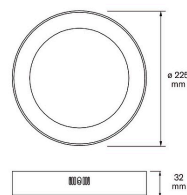

Aella

Aella 225 3CCT 15W IP20 VIT

3CCT plafond, CRI90

Beskrivning av produktserien

En plafond för effektiv allmän belysning. Armaturen kan ytmonteras i torra inomhusutrymmen i hemmet. Utmärkt färgåtergivning, CRI90. Man kan ändra ljusets ton stegvis från en vanlig ljusbrytare! Färgtemperaturen ändras genom att man trycker på ljusbrytaren på nytt inom 3 sekunder efter att lampan har tänts. Ljusets färgtemperaturalternativ: varmvitt 2700 K, vitt 3000 K, svalt vitt 4000 K. Armaturen har en minnesfunktion: när armaturen släcks helt sparas den senaste ljusinställningen. Alternativen är runda plafonder av olika storlek med vit eller svart kant.

Tekniska detaljer

Aella 225 3CCT plafond för allmän belysning i torra inomhusutrymmen i hemmet, IP20. Fast LED-lampa 15 W 1500 lm (Ø 225 mm), vit kant. Ljusets färgtemperatur 2700 K - 3000 K - 4000 K, kan bytas stegvis med ljusbrytare. CRI90. Ytmontering. Kan sammanlänkas.

Antal i förpackning

Förpackning 5 st
Låda 10 st

Nr 9610673

6 4 3 5 2 0 0 3 1 6 3 3 2

AIRAM