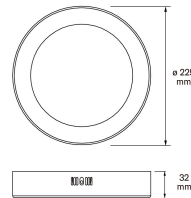

IP20

Aella

3CCT RA90 R 225 IP20 15W 1500lm WH

3CCT plafondi, CRI90

Plafondi tehokkaaseen yleisvalaistukseen. Valaisimen voi pinta-asentaa kodin kuiviin sisätiloihin. Erinomainen värintoisto, CRI90. Valon sävyä voi vaihtaa portaittain tavallisesta valokatkaisimesta! Värilämpötilaa vaihdetaan napsauttamalla valokytintä uudelleen 3 sekunnin sisällä valon syttymisestä. Valon värilämpötilavaihtoehdot: lämmin valkoinen 2700 K, valkoinen 3000 K, viileän valkoinen 4000 K. Valaisimessa on muistitoiminto: kun valaisimen sammuttaa kokonaan, siinä säilyy viimeisin valoasetus. Vaihtoehtoina eri kokoisia pyöreitä plafondeja, joissa valkoinen tai musta reunus.