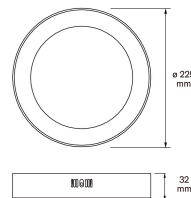

IP20

Aella

3CCT RA90 R 225 IP20 15W 1500lm WH

3CCT plafond, CRI90

En plafond för effektiv allmän belysning. Armaturen kan ytmonteras i torra inomhusutrymmen i hemmet. Utmärkt färgåtergivning, CRI90. Man kan ändra ljusets ton stegvis från en vanlig ljusbrytare! Färgtemperaturen ändras genom att man trycker på ljusbrytaren på nytt inom 3 sekunder efter att lampan har tänts. Ljusets färgtemperaturalternativ: varmvitt 2700 K, vitt 3000 K, svalt vitt 4000 K. Armaturen har en minnesfunktion: när armaturen släcks helt sparas den senaste ljusinställningen. Alternativen är runda plafonder av olika storlek med vit eller svart kant.