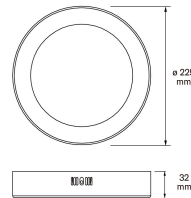

IP20

Aella

3CCT RA90 R 225 IP20 15W
1350lm BK

3CCT plafondi, CRI90

Plafondi tehokkaaseen yleisvalaistukseen. Valaisimen voi pinta-asentaa kodin kuiviin sisätiloihin. Erinomainen värintoisto, CRI90. Valon sävyä voi vaihtaa portaittain tavallisesta valokatkaisimesta! Värilämpötilaa vaihdetaan napsauttamalla valokytintä uudelleen 3 sekunnin sisällä valon syttymisestä. Valon värilämpötilavaihtoehdot: lämmin valkoinen 2700 K, valkoinen 3000 K, viileän valkoinen 4000 K. Valaisimessa on muistitoiminto: kun valaisimen sammuttaa kokonaan, siinä säilyy viimeisin valoasetus. Vaihtoehtoina eri kokoisia pyöreitä plafondeja, joissa valkoinen tai musta reunus.