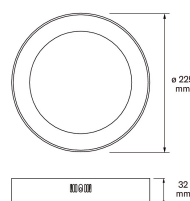

IP20

Aella

3CCT RA90 R 225 IP20 15W
1350lm BK

3CCT plafond, CRI90

En plafond för effektiv allmän belysning. Armaturen kan ytmonteras i torra inomhusutrymmen i hemmet. Utmärkt färgåtergivning, CRI90. Man kan ändra ljusets ton stegvis från en vanlig ljusbrytare! Färgtemperaturen ändras genom att man trycker på ljusbrytaren på nytt inom 3 sekunder efter att lampan har tänts. Ljusets färgtemperaturalternativ: varmvitt 2700 K, vitt 3000 K, svalt vitt 4000 K. Armaturen har en minnesfunktion: när armaturen släcks helt sparas den senaste ljusinställningen. Alternativen är runda plafonder av olika storlek med vit eller svart kant.

3CCT RA90 R 225 IP20 15W 1350lm BK

E-NUMMER	KOD	KG	PRODUKTLINJE
	9610674	0.492	Aella