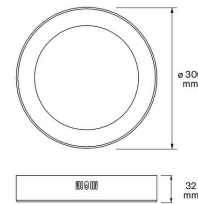

Aella

Aella 300 3CCT 18W IP20 WH

3CCT plafondi, CRI90

Tuotesarjan kuvaus

Plafondi tehokkaaseen yleisvalaistukseen. Valaisimen voi pinta-asentaa kodin kuiviin sisätiloihin. Erinomainen värintoisto, CRI90. Valon sävyä voi vaihtaa portaittain tavallisesta valokatkaisimesta! Väriämpötilaa vaihdetaan napsauttamalla valokytkintä uudelleen 3 sekunnin sisällä valon sytymisestä. Valon väriämpötilavaihtoehdot: lämmin valkoinen 2700 K, valkoinen 3000 K, viileän valkoinen 4000 K. Valaisimessa on muistitoiminto: kun valaisimen sammuttaa kokonaan, siinä säilyy viimeisin valoasetus. Vaihtoehtoina eri kokoisia pyöreitä plafondeja, joissa valkoinen tai musta reunus.

Tuotteen tekniset tiedot

Aella 300 3CCT plafondi yleisvalaistukseen kodin kuiviin sisätiloihin, IP20. Led kiinteä 18 W 1800 lm (Ø 300 mm), valkoinen reunus. Valon väriämpötila 2700 K - 3000 K - 4000 K, vaihdettavissa portaittain valokytkimellä. CRI90. Pinta-asennus. Ketjutettava.

Myyntierä

Paketti 5 kpl
Laatikko 10 kpl

Nro 9610675

6 4 3 5 2 0 0 3 1 6 3 5 6

AIRAM