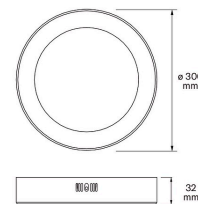

Aella

Aella 300 3CCT 18W IP20 VI

3CCT plafond, CRI90

Beskrivning av produktserien

En plafond för effektiv allmän belysning. Armaturen kan ytmonteras i torra inomhusutrymmen i hemmet. Utmärkt färgåtergivning, CRI90. Man kan ändra ljusets ton stegvis från en vanlig ljusbrytare! Färgtemperaturen ändras genom att man trycker på ljusbrytaren på nytt inom 3 sekunder efter att lampan har tänts. Ljusets färgtemperaturalternativ: varmvitt 2700 K, vitt 3000 K, svalt vitt 4000 K. Armaturen har en minnesfunktion: när armaturen släcks helt sparas den senaste ljusinställningen. Alternativen är runda plafonder av olika storlek med vit eller svart kant.

Tekniska detaljer

Aella 300 3CCT plafond för allmän belysning i torra inomhusutrymmen i hemmet, IP20. Fast LED-lampa 18 W 1800 lm (Ø 300 mm), vit kant. Ljusets färgtemperatur 2700 K - 3000 K - 4000 K, kan bytas stegvis med ljusbrytare. CRI90. Ytmontering. Kan sammanlänkas.

Antal i förpackning

Förpackning 5 st
Låda 10 st

Nr 9610675

6 4 3 5 2 0 0 3 1 6 3 5 6

AIRAM