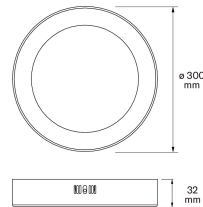

IP20

Aella

3CCT RA90 R 300 IP20 18W
1800lm WH

3CCT plafondi, CRI90

Plafondi tehokkaaseen yleisvalaistukseen. Valaisimen voi pinta-asentaa kodin kuiviin sisätiloihin. Erinomainen värintoisto, CRI90. Valon sävyä voi vaihtaa portaittain tavallisesta valokatkaisimesta! Värilämpötilaa vaihdetaan napsauttamalla valokytkintä uudelleen 3 sekunnin sisällä valon syyttymisestä. Valon värilämpötilavaihtoehdot: lämmin valkoinen 2700 K, valkoinen 3000 K, viileän valkoinen 4000 K. Valaisimessa on muistitoiminto: kun valaisimen sammuttaa kokonaan, siinä säilyy viimeisin valoasetus. Vaihtoehtoina eri kokoisia pyöreitä plafondeja, joissa valkoinen tai musta reunus.