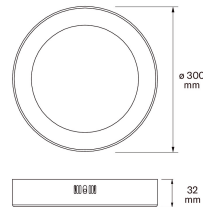

3CCT RA90 R 300 IP20 18W 1800lm WH

E-NUMMER	KOD	KG	PRODUKTLINJE
	9610675	0.908	Aella

Montering	
Lämplig för väggmontering	Nej
Lämplig för pendelupphängning	Nej
Lämplig för takmontering	Ja
Lämplig för inbyggnad/infällnad	Nej
Lämplig för utanpåliggande montage	Ja
Lämplig för rampmontage	Nej
Anpassad för bildskärmsarbete (EN 12464-1)	Nej
Kapslingsklass (IP)	IP20
Lämplig för nödbelysning	Nej
Övertäckning med isolering	Nej

Livslängd och kapacitet	
Nominell livslängd L70/B50 vid 25 °C (h)	30000

Mått	
Höjd/djup (mm)	32
Ytterdiameter (mm)	300

Teknisk data	
Spänningstyp	AC
Märkspänning från (V)	220
Märkspänning till (V)	240
Märkström (min) (mA)	87
Märkström (max) (mA)	111
Lämplig för lampeffekt (min) (W)	18
Lämplig för lampeffekt (max) (W)	18
Max. systemeffekt (W)	18
Ljusutbyte (lm/W)	100
Effektfaktor	0.9