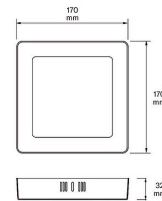

Arke

Arke 170 3CCT 12W IP20 VIT

3CCT panelarmatur, CRI90

Beskrivning av produktserien

Panelarmaturer för effektiv allmän belysning. Armaturen kan ytmonteras i torra inomhusutrymmen i hemmet. Utmärkt färgåtergivning, CRI90. Man kan ändra ljusets ton stegvis från en vanlig ljusbrytare! Färgtemperaturen ändras genom att man trycker på ljusbrytaren på nytt inom 3 sekunder efter att lampan har tänts. Ljusets färgtemperaturalternativ: varmvitt 2700 K, vitt 3000 K, svalt vitt 4000 K. Armaturen har en minnesfunktion: när armaturen släcks helt sparas den senaste ljusinställningen. Alternativen är fyrkantiga panelarmaturer av olika storlek med vit eller svart kant.

Tekniska detaljer

Arke 170 3CCT panelarmatur för allmän belysning i torra inomhusutrymmen i hemmet, IP20. Fast LED-lampa 12 W 1200 lm (Ø 170 mm), vit kant. Ljusets färgtemperatur 2700 K - 3000 K - 4000 K, kan bytas stegvis med ljusbrytare. CRI90. Ytmontering. Kan sammanlänkas.

Antal i förpackning

Förpackning 5 st
Låda 10 st

Nr 9610676

6 4 3 5 2 0 0 3 1 6 3 6 3

AIRAM