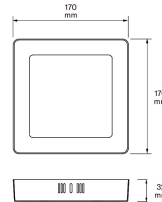

IP20

Arke

3CCT RA90 SQ 170 IP20 12W 1200lm WH

3CCT paneelivalaisin, CRI90

Paneelivalaisimet tehokkaaseen yleisvalaistukseen. Valaisimen voi pinta-asentaa kodin kuiviin sisätiloihin. Erinomainen värintoisto, CRI90. Valon sävyä voi vaihtaa portaittain tavallisesta valokatkaisimesta! Värilämpötilaa vaihdetaan napsauttamalla valokytintä uudelleen 3 sekunnin sisällä valon syttymisestä. Valon värilämpötilavaihtoehdot: lämmin valkoinen 2700 K, valkoinen 3000 K, viileän valkoinen 4000 K. Valaisimessa on muistitoiminto: kun valaisimen sammuttaa kokonaan, siinä säilyy viimeisin valoasetus. Vaihtoehtoina eri kokoisia neliömäisiä paneelivalaisimia, joissa valkoinen tai musta reunus.

3CCT RA90 SQ 170 IP20 12W 1200lm WH

SNRO	KOODI	KG	TUOTESARJA
9610676		0.4	Arke