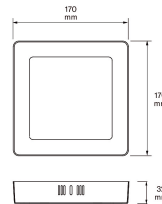

IP20

Arke

3CCT RA90 SQ 170 IP20 12W 1200lm WH

3CCT panelarmatur, CRI90

Panelarmaturer för effektiv allmän belysning. Armaturen kan ytmonteras i torra inomhusutrymmen i hemmet. Utmärkt färgåtergivning, CRI90. Man kan ändra ljusets ton stegvis från en vanlig ljusbrytare! Färgtemperaturen ändras genom att man trycker på ljusbrytaren på nytt inom 3 sekunder efter att lampan har tänts. Ljusets färgtemperaturalternativ: varmvitt 2700 K, vitt 3000 K, svalt vitt 4000 K. Armaturen har en minnesfunktion: när armaturen släcks helt sparas den senaste ljusinställningen. Alternativen är fyrkantiga panelarmaturer av olika storlek med vit eller svart kant.

3CCT RA90 SQ 170 IP20 12W 1200lm WH

E-NUMMER	KOD	KG	PRODUKTLINJE
	9610676	0.4	Arke