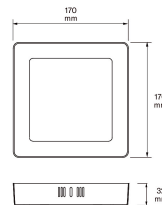

IP20

Arke

3CCT RA90 SQ 170 IP20 12W 1080lm BK

3CCT paneelivalaisin, CRI90

Paneelivalaisimet tehokkaaseen yleisvalaistukseen. Valaisimen voi pinta-asentaa kodin kuiviin sisätiloihin. Erinomainen värintoisto, CRI90. Valon sävyä voi vaihtaa portaittain tavallisesta valokatkaisimesta! Värilämpötilaa vaihdetaan napsauttamalla valokytintä uudelleen 3 sekunnin sisällä valon syttymisestä. Valon värilämpötilavaihtoehdot: lämmin valkoinen 2700 K, valkoinen 3000 K, viileän valkoinen 4000 K. Valaisimessa on muistitoiminto: kun valaisimen sammuttaa kokonaan, siinä säilyy viimeisin valoasetus. Vaihtoehtoina eri kokoisia neliömäisiä paneelivalaisimia, joissa valkoinen tai musta reunus.

3CCT RA90 SQ 170 IP20 12W 1080lm BK

SNRO	KOODI	KG	TUOTESARJA
9610677		0.4	Arke